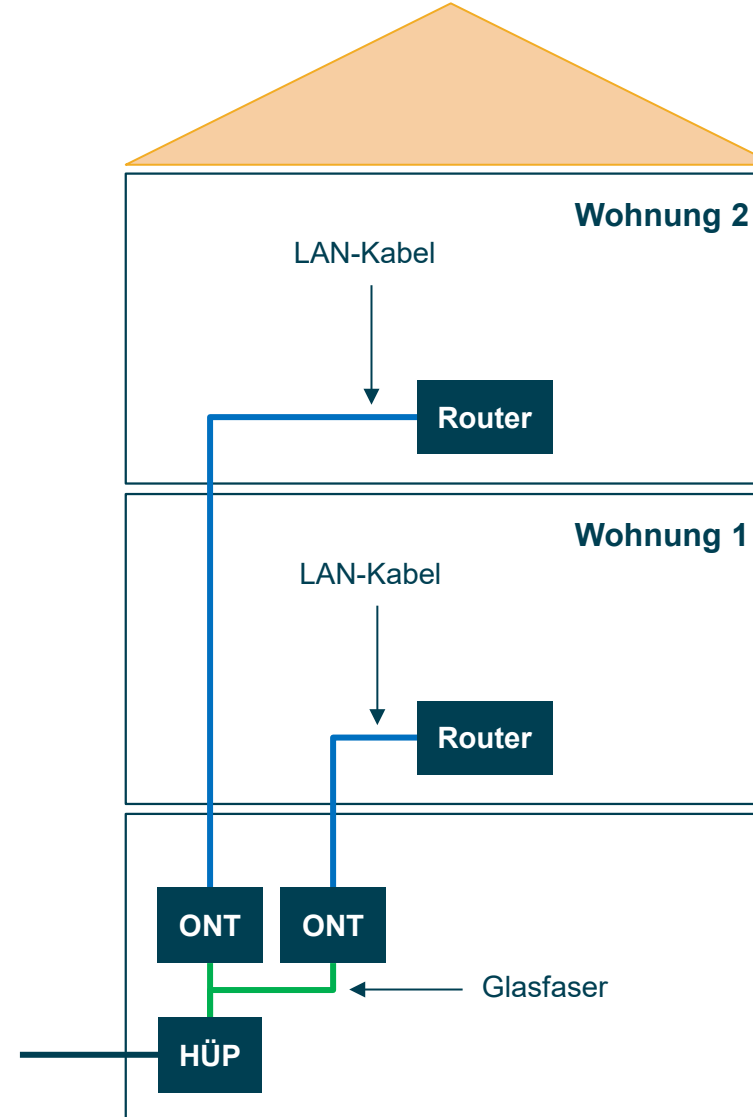

Den Glasfaseranschluss mit einer Kupferverkabelung im Haus nutzen

Kupferdoppelader (CuDa)

- Bestehende Inhaus-Verkabelung CuDA (heutige Telefonverbindung, nicht „Klingeldraht“)
- Stromversorgung G-Fast-Gerät mittels Reverse Power (keine Steckdose im Keller erforderlich)

Den Glasfaseranschluss mit CAT-Verkabelung im Haus nutzen

CAT-Verkabelung

- Inhausverkabelung mit CAT6 oder besser (CAT6 oder höherwertig)
- Ideale Internetversorgung im Wohnraum
- Begrenzte Bandbreite bis 1.000 Mbit/s
- Unterhalb CAT6-Standard: ~100 Mbit/s