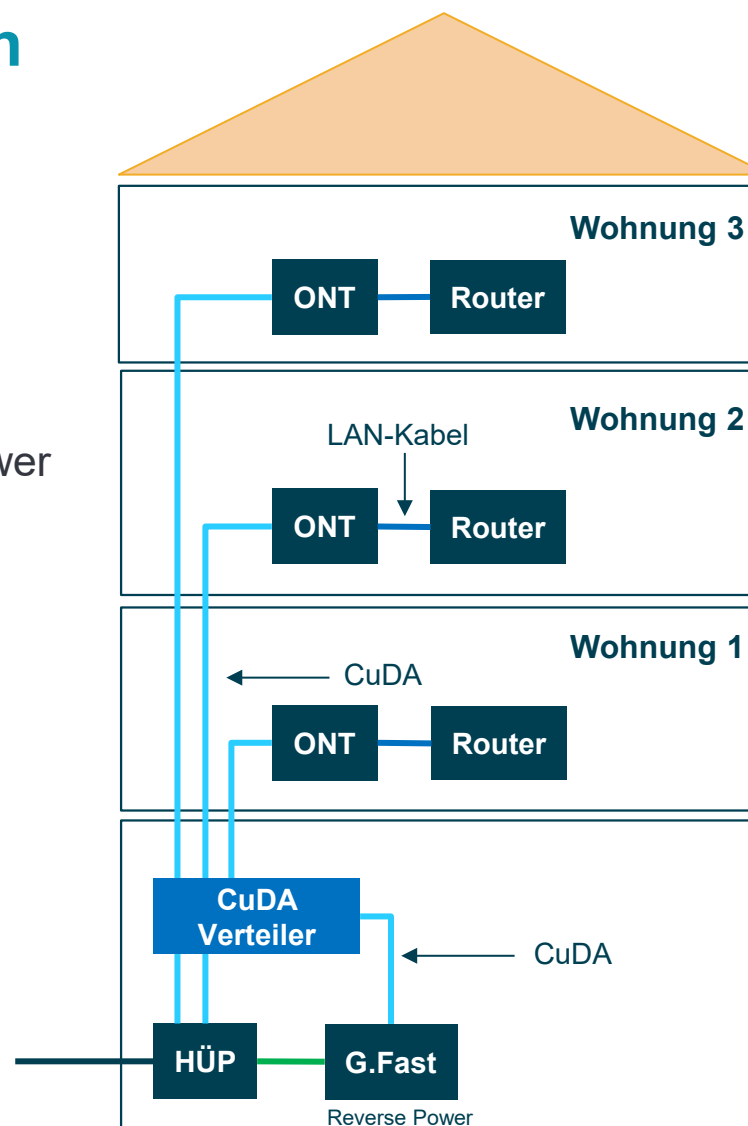

¹Der Hausanschluss wird von der PEb Breitband GmbH & Co. KG bereitgestellt.

WIR SIND FÜR SIE DA.

Sie möchten mehr über unsere Glasfasertarife erfahren?
Rufen Sie uns an unter **06151 493 8654** oder besuchen Sie uns online auf entega.de/glasfaser-odenwaldkreis

Sie haben Fragen zu den Bautätigkeiten vor Ort?
Rufen Sie unseren Partner Klenk & Sohn GmbH unter **06167 930 026** an oder schreiben Sie eine E-Mail an glasfaser-odenwald@klenkfirm.de

entega.de

Vorstellung der technischen Umsetzung Inhaus-Verkabelung

Den Glasfaseranschluss mit einer Kupferverkabelung im Haus nutzen

Kupferdoppelader (CuDa)

- Bestehende Inhaus-Verkabelung CuDA (heutige Telefonverbindung, nicht „Klingeldraht“)
- Stromversorgung G-Fast-Gerät mittels Reverse Power (keine Steckdose im Keller erforderlich)