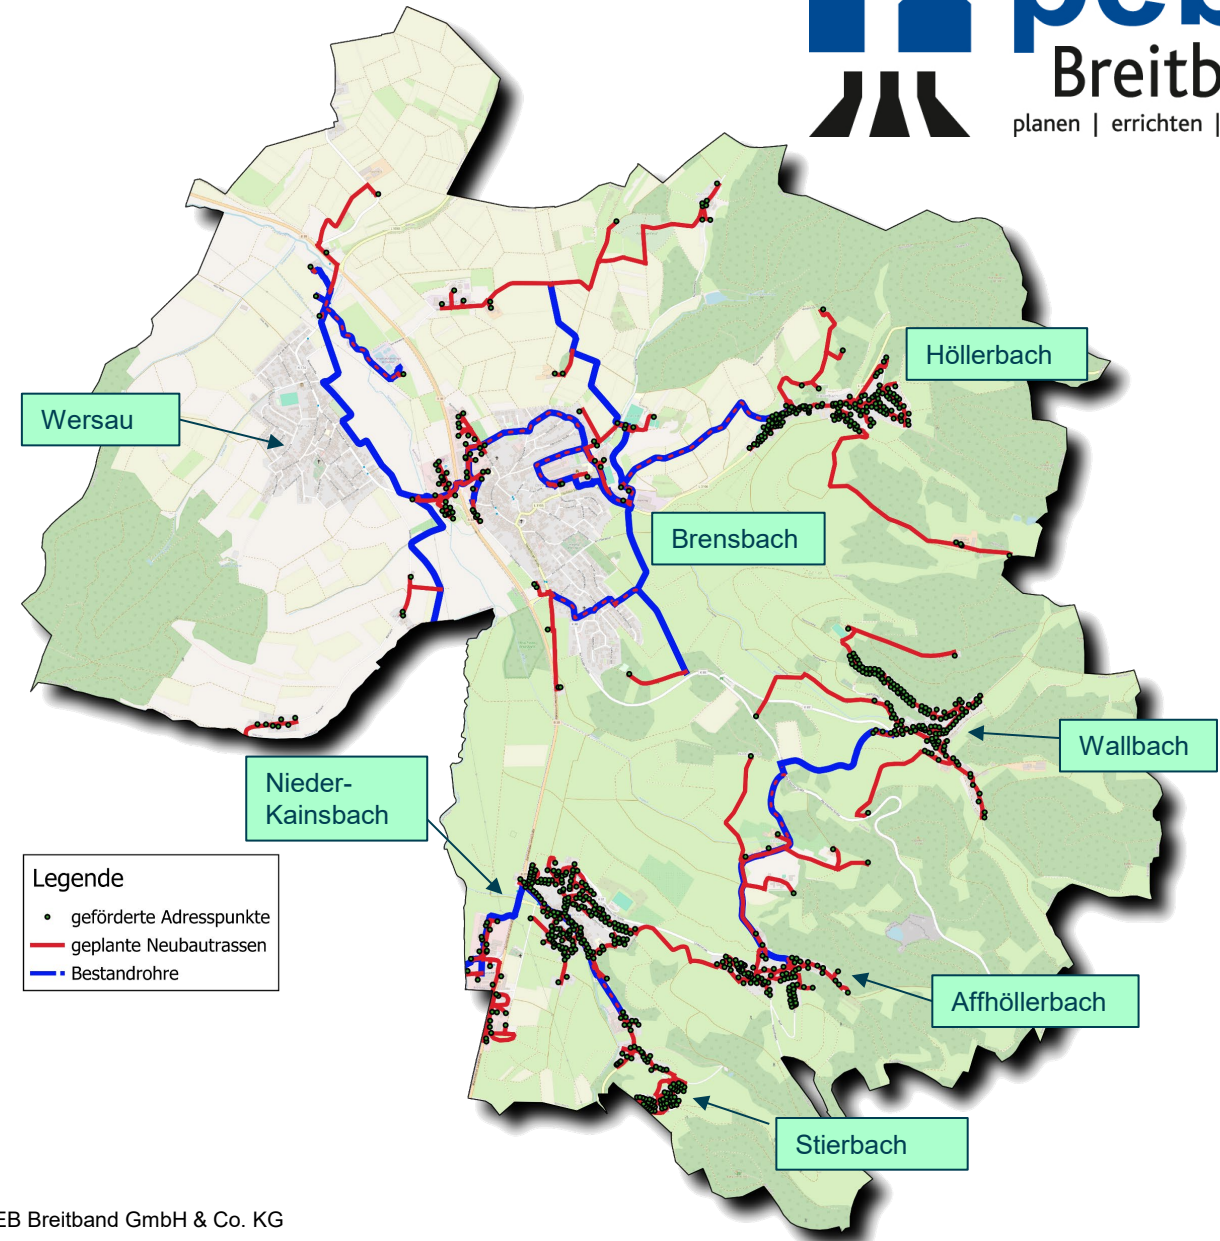

- Baubeginn: **2024**
- Geplantes Projektende: **2029**
- Insgesamt **88** Ausbaulose mit **132** SVT in den folgenden **12** Kommunen:
 - Bad König
 - Brensbach
 - Breuberg
 - Brombachtal
 - Erbach
 - Fränkisch-Crumbach
 - Höchst
 - Lützelbach
 - Michelstadt
 - Mossautal
 - Oberzent
 - Reichelsheim
- **14.705** Grundstücke/Gebäude werden ausgebaut und angeschlossen
- ca. **1.030** km Glasfasertrasse

Technisches Konzept zur Projektrealisierung in Brensbach

784 unterversorgte Adressen

Ca. 41,5 km neuer Trassenbau

Innerorts: ca. 28,5km

Außerorts: ca. 13 km

7 neue MFG18 Gehäuse (Sammler)

3 neue SVT-Klein (Sammler)

ca 18 neue NVT-Standorte

Bauzeitenplanung

Baubeginn KW 22 in Nieder-Kainsbach

Bürgerinformationsveranstaltung 10.06.2026

Spatenstich 11.06.2026

Erste Kunden-Inbetriebnahmen Q4/ 26

Fertigstellung aller Ortsteile bis Mitte 2027