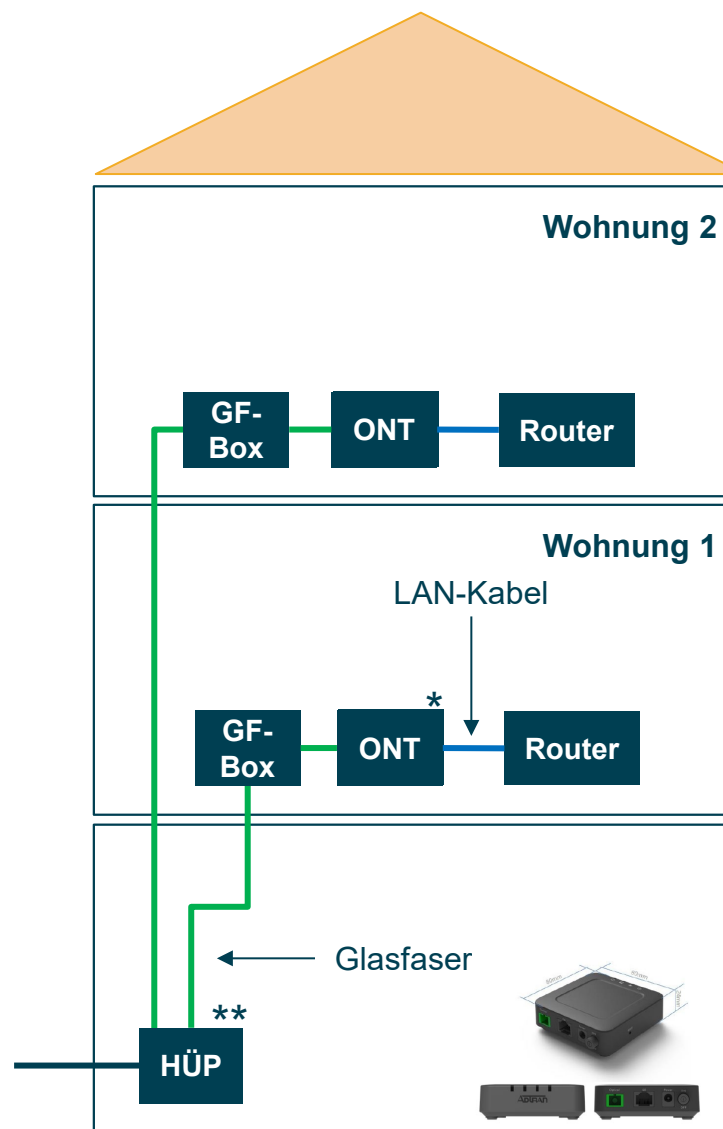

Den Glasfaseranschluss mit einer Kupferverkabelung im Haus nutzen

Kupferdoppelader (CuDa)

- Bestehende Inhaus-Verkabelung CuDA (heutige Telefonverbindung, nicht „Klingeldraht“)
- Stromversorgung G-Fast-Gerät mittels Reverse Power (keine Steckdose im Keller erforderlich)

Den Glasfaseranschluss mit CAT-Verkabelung im Haus nutzen

CAT-Verkabelung

- Inhausverkabelung mit CAT6 oder besser (CAT6 oder höherwertig)
- Ideale Internetversorgung im Wohnraum
- Begrenzte Bandbreite bis 1.000 Mbit/s
- Unterhalb CAT6-Standard: ~100 Mbit/s

Den Glasfaseranschluss mit Glasfaser im Haus nutzen

Glasfaser

- Inhaus-Verkabelung mit Glasfaser (Single Mode)
- Ideale Internetversorgung im Wohnraum
- Zukunftsfähig für sehr hohe Bandbreiten

ENTEKA Glasfaser-Kit