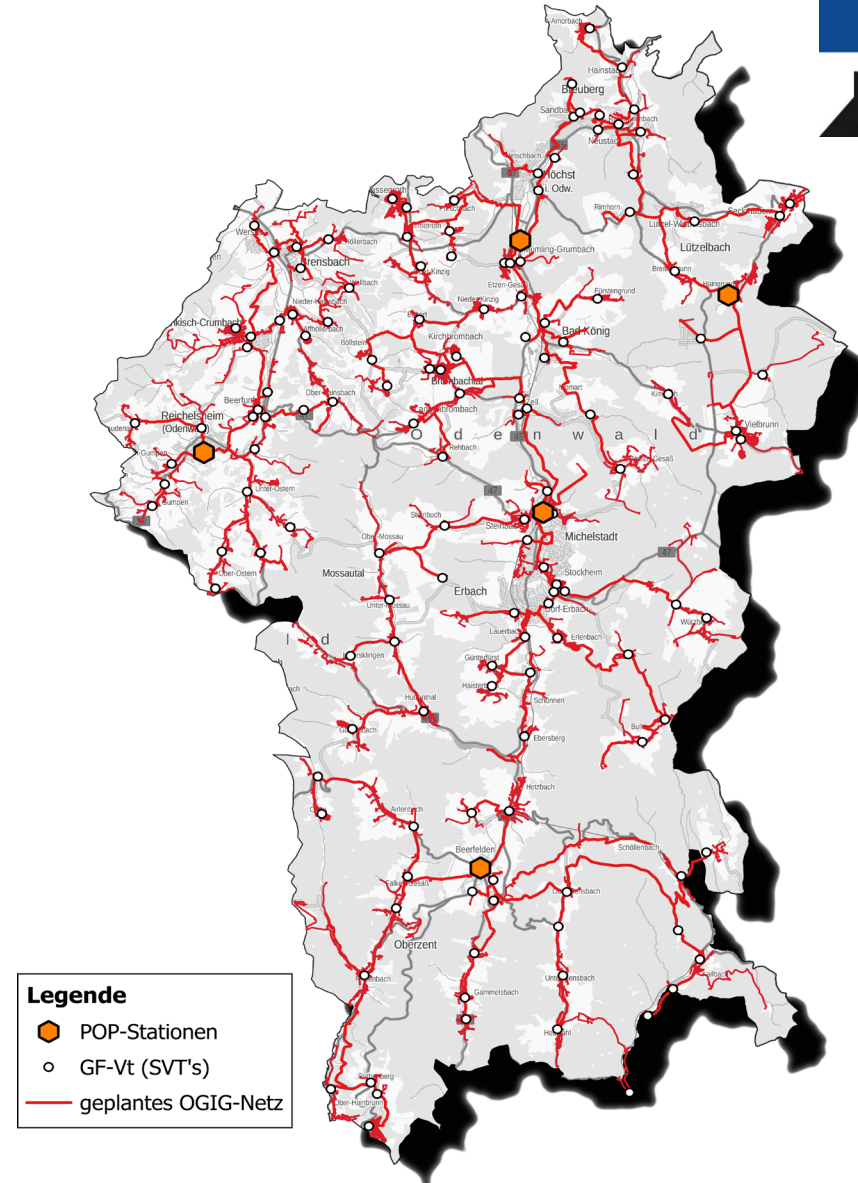

MEHR ALS 100 JAHRE VERANTWORTUNG FÜR SÜDHESSEN

Kilometer

20.000

Über alle Netzarten hinweg
betreiben und pflegen wir fast
20.000 km Netze.

Mitarbeiter*innen

2.000

Wir beschäftigen in Darmstadt
und der Region mehr als 2.000
Mitarbeiter*innen.

- Baubeginn: **2024**
- Geplantes Projektende: **2029**
- Insgesamt **88** Ausbaulose mit **132** SVT in den folgenden **12** Kommunen:
 - Bad König
 - Brensbach
 - Breuberg
 - Brombachtal
 - Erbach
 - Fränkisch-Crumbach
 - Höchst
 - Lützelbach
 - Michelstadt
 - Mossautal
 - Oberzent
 - Reichelsheim
- **14.705** Grundstücke/Gebäude werden ausgebaut und angeschlossen
- ca. **1.030** km Glasfasertrasse